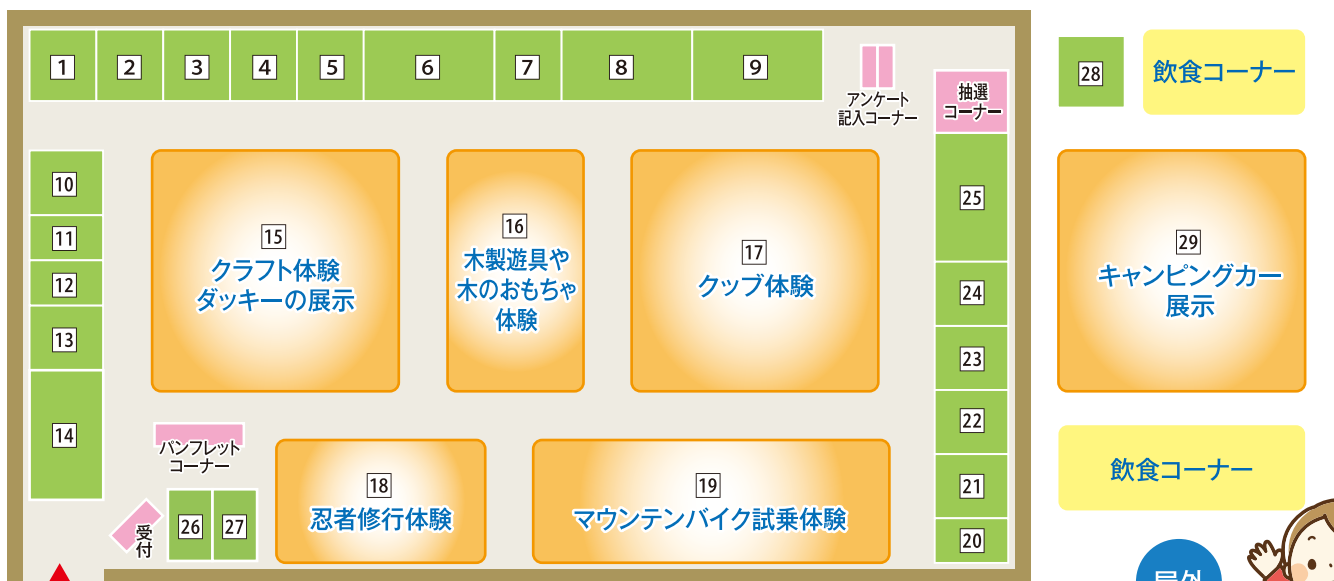

三重まるごと自然体験 in 四日市ドーム

会場図

入口

スタンプラリー開催 出展ブースを3か所まわってスタンプをもらってください。

素敵な賞品が当たります!

出展内容

番号	出展団体	出展内容
1	志摩自然学校	ウォーターボールの展示、ウォータアクティビティの紹介
2	ないせしぜん村	みかんジュース作り、特産品の販売
3	三ツ口山に親しむ、山遊びの会	三ツ口山での遊びの紹介、甘茶の試飲
4	熊野レストレーション	森林レクレーション、ツリーイングの写真と道具の展示
5	協同組合 尾鷲観光物産協会	自然体験ツアーの紹介、地域資源を利用した体験コーナー
6	三重大学「自然環境リテラシー学」	「自然環境リテラシー学」の実習内容の紹介、クイズ
7	小山ハウス	寺子屋熊野古道伊勢路すぐろく展示、海からの贈り物宝探し
8	森の風ようちえん	子どもたちの活動の様子紹介等
9	三重県民の森	グリーンウッド体験～生木でゆびわ作り～
10	アサギマダラの郷 たろうの店「ようこそ」	津ぎょうざの販売
11	大紀町地域活性化協議会	SUPの展示
12	熊野倶楽部	パンフレットの展示
13	海ほおずき	パールストラップ作り、施設の紹介
14	みそけん((株)みどりの素材研究所)	丸太を切って、コースター作り
15	飛雪の滝キャンプ場	クラフト体験、ダッキーの展示
16	みえ森づくりサポートセンター	木製遊具や木のおもちゃ体験
17	三重県クubb協会	北欧生まれの木を投げて遊ぶ「Kubb(クubb)」の体験
18	忍者修行の里赤目四十八滝 忍者の森	忍者修行体験
19	勢和の森マウンテンバイクパーク	マウンテンバイク試乗体験
20	榊原未来会議	フィンランドの工芸品展示と活動紹介
21	湯元榊原館	心もからだもリラックスできる足湯の体験
22	伊勢志摩国立公園	貝殻や木材を使ったストラップのクラフト体験
23	みえ食旅バスポート(三重県観光魅力創造課)	みえ食旅バスポート(無料)の臨時発給
24	三重県 少子化対策課	みえの自然体験親子発信キャンペーン、野外体験保育の紹介
25	熊野古道伊勢路	尾鷲ヒノキの木工作体験等
26	農林水産技師女子会プロジェクト	写真で魅せるかっこいい!農林水産業
27	いなかの魅力発見!イラストマップ展	地域住民が作成した農村散策イラストマップの展示
28	三重県・イオン(株)・みやがわ森選組(森つなぎプロジェクト)	木の見本展示、森つなぎプロジェクトの紹介、木をアンカーにした倍力システムの体験
29	ダイレクトカーズ	キャンピングカー展示